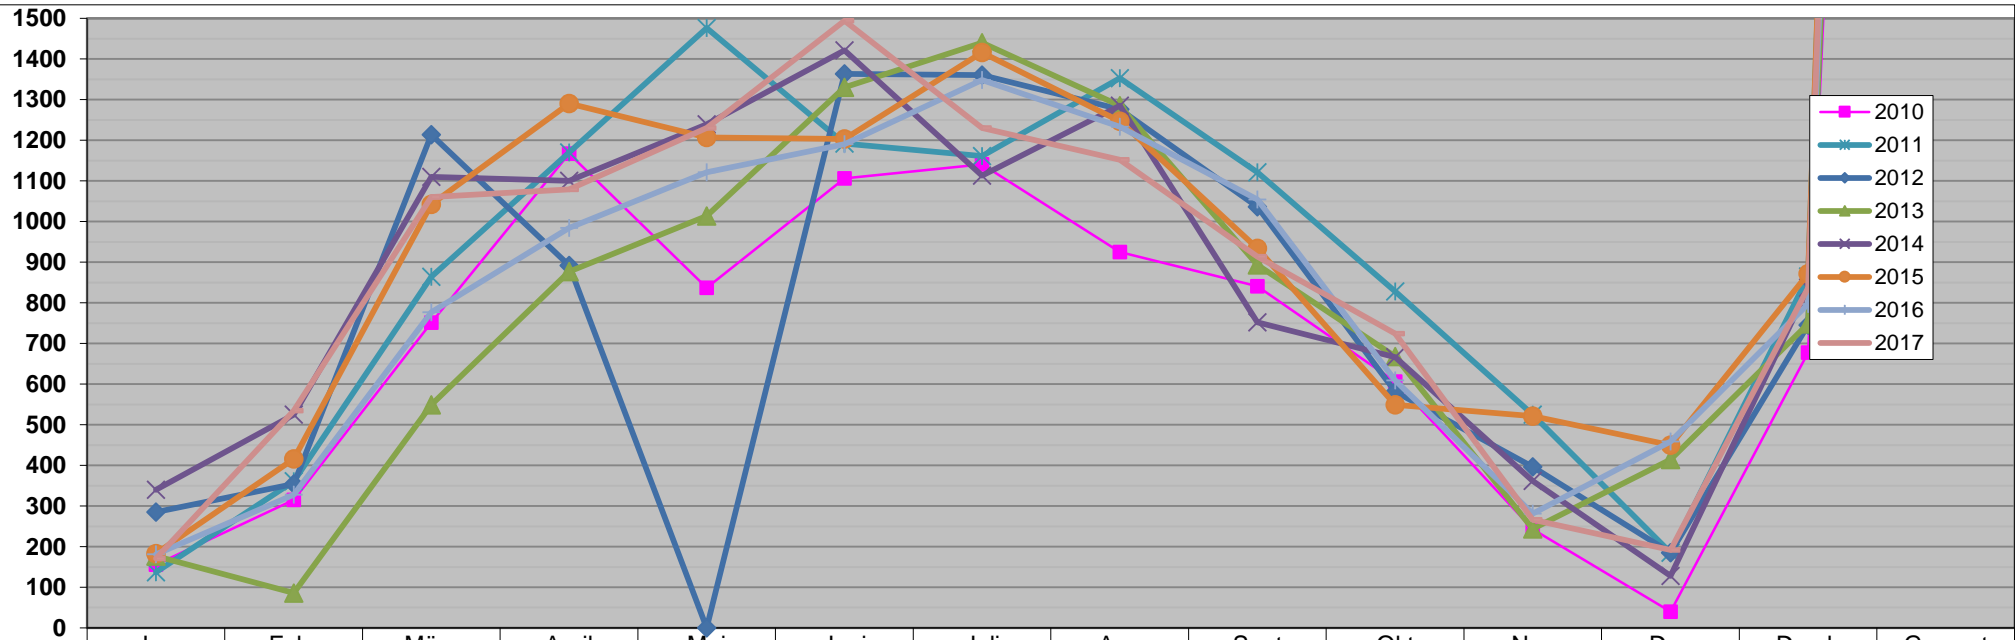

Photovoltaikanlage Gemeindehaus Bergfelden

Stromerzeugung in KW

	Jan	Febr	März	April	Mai	Juni	Juli	Aug	Sept	Okt	Nov	Dez	Durch	Gesamt
2010	156	315	751	1167	837	1106	1141	925	841	606	243	40	677	8128
2011	137	361	864	1170	1476	1192	1161	1353	1121	828	525	185	864	10373
2012	285	354	1214	892	0	1363	1360	1276	1036	581	396	185	745	8942
2013	177	86	549	877	1014	1330	1440	1285	893	668	244	414	748	8977
2014	340	525	1110	1100	1239	1421	1113	1285	752	666	362	128	837	10041
2015	183	416	1042	1290	1207	1203	1416	1247	934	549	521	450	872	10458
2016	181	328	777	984	1121	1190	1348	1233	1054	609	281	459	797	9565
2017	171	535	1060	1079	1230	1494	1230	1152	914	724	266	192	837	10047